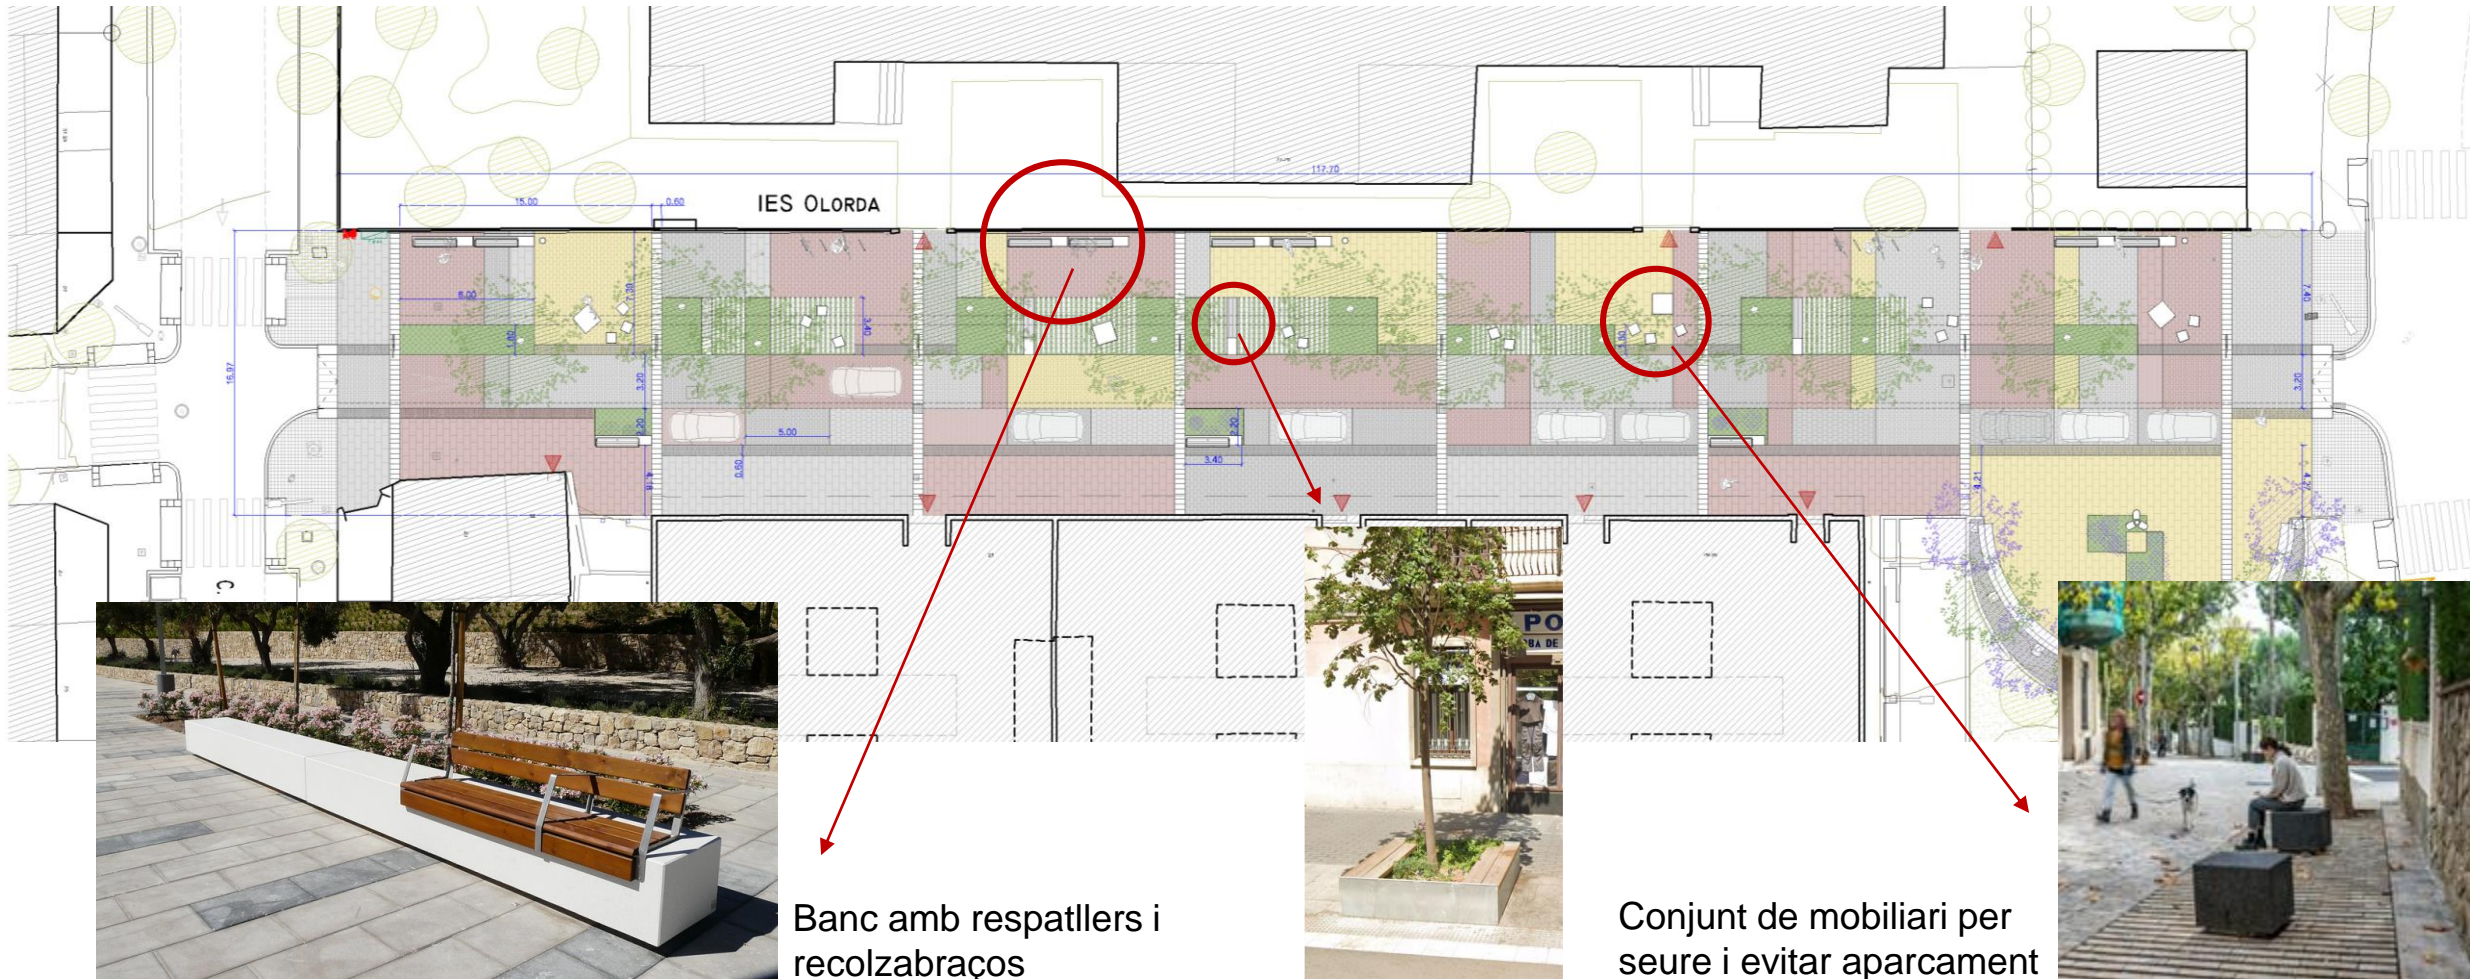

Mobiliari

Ajuntament de
Sant Feliu de Llobregat

Eliminar elements que no es consideren necessaris i habilitar els existents a les necessitats del barri.