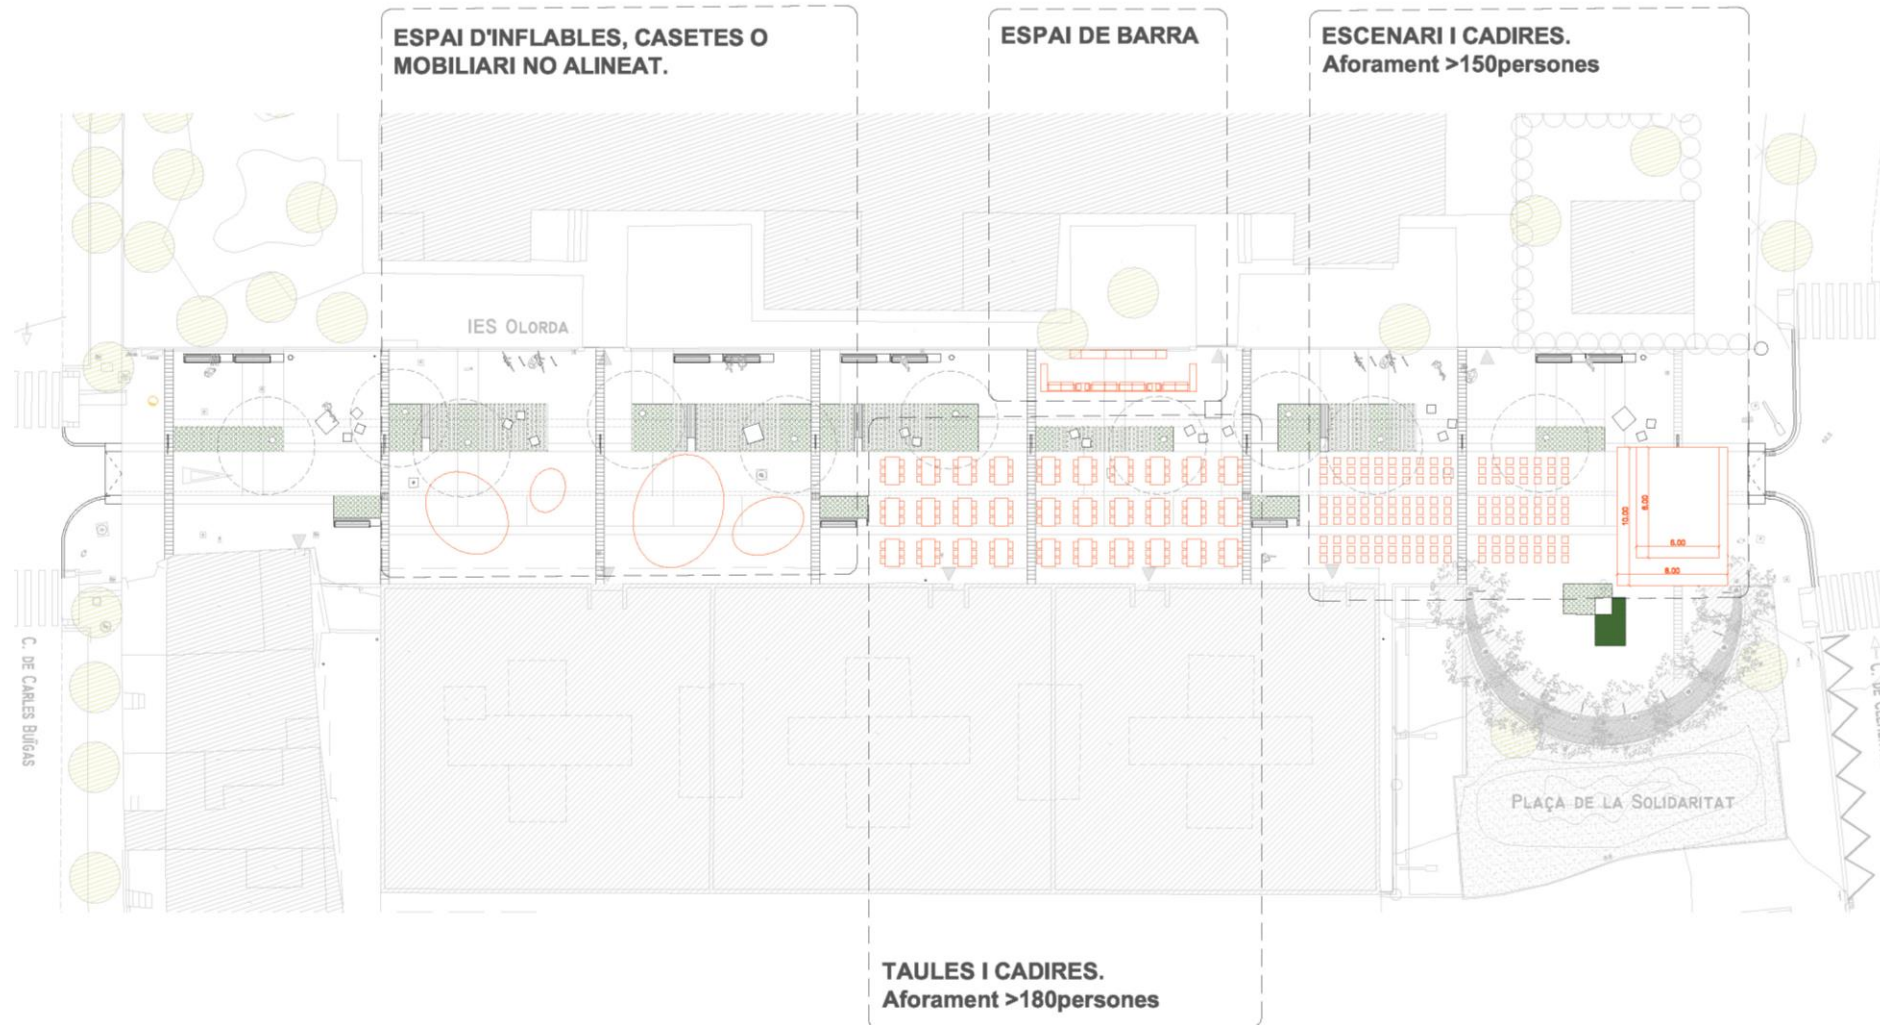

Usos

Ajuntament de
Sant Feliu de Llobregat

Facilitar que al final del carrer es puguin instal·lar escenaris i elements de la festa del carrer.