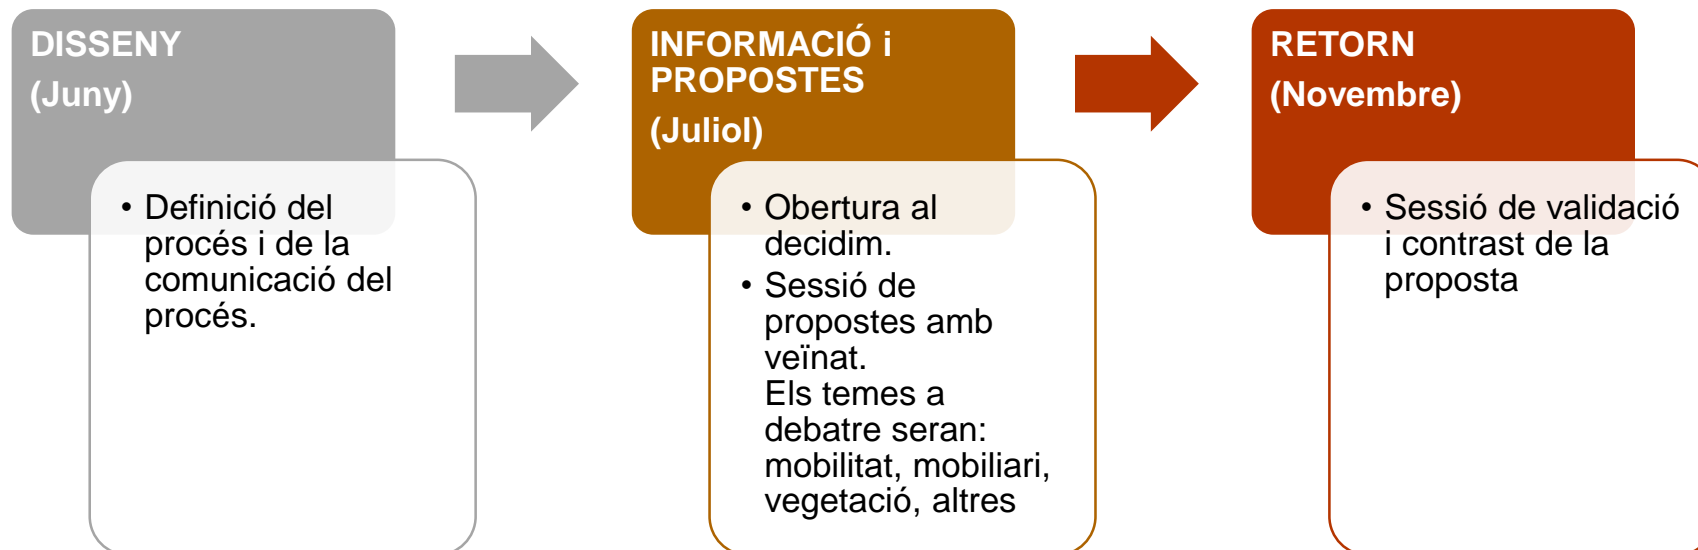

Remodelació

Ajuntament de
Sant Feliu de Llobregat

Objectius de la intervenció

Remodelar el carrer:

- Fer plataforma única per tal de pacificar el carrer
- Augmentar l'espai d'estada amb mobiliari i vegetació
- Possibilitar celebracions veïnals o de l'institut en aquest espai públic

Com a conseqüència es redueix superfície d'aparcament per alliberar espai per a les noves activitats